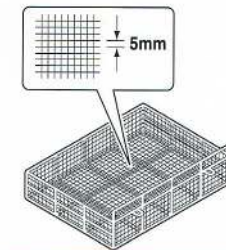

すなっぴーの特性

イメージ図です

・手作業のようなふるい作業(バケットの往復運動)で選別収集できる。

バケットの種類

作業条件によってバケットは使い分けて下さい。

※標準で5mm/10mmを標準装備しております。  
オプションで4mm/7.5mm/15mmも設定できます。

オプション部品

多目的に利用できるアタッチメントもご用意しております。  
お問い合わせください。