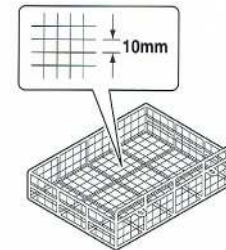

すなっぴーの特性

イメージ図です

・手作業のようなふるい作業(バケットの往復運動)で選別収集できる。

バケットの種類

作業条件によってバケットは使い分けて下さい。

※標準で5mm/10mmを標準装備しております。  
オプションで4mm/7.5mm/15mmも設定できます。

オプション部品

多目的に利用できるアタッチメントもご用意しております。  
お問い合わせください。