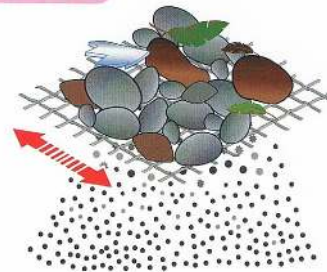

手作業と同様に、小さなゴミや犬猫の糞も  
砂場に拡散することなく処理します!

子供達の“創造力”を育む砂場に  
安心/安全を提供しませんか?

砂遊びは創造力の養成、運動能力、バランス感覚などに寄与しています。  
砂場の安全性、清潔性を確保し、砂場の環境を回復させることで、  
子供達の楽しい砂場、明るい未来に貢献します。

最高の砂場環境を提供できます

- “すなっぴー”は、緑石周りでの掘り返し作業を著しく軽減しました。
- 小豆大の小さいゴミも収集。
- 深い砂場の掘り返しが可能です。
- 固い砂も、やわらかくサラサラに仕上げます。

すなっぴーの特性

イメージ図です

・手作業のようなふるい作業(バケットの往復運動)で選別収集できる。

バケットの種類

作業条件によってバケットは使い分けて下さい。

※標準で5mm/10mmを標準装備しております。  
オプションで4mm/7.5mm/15mmも設定できます。

オプション部品

多目的に利用できるアタッチメントもご用意しております。  
お問い合わせください。